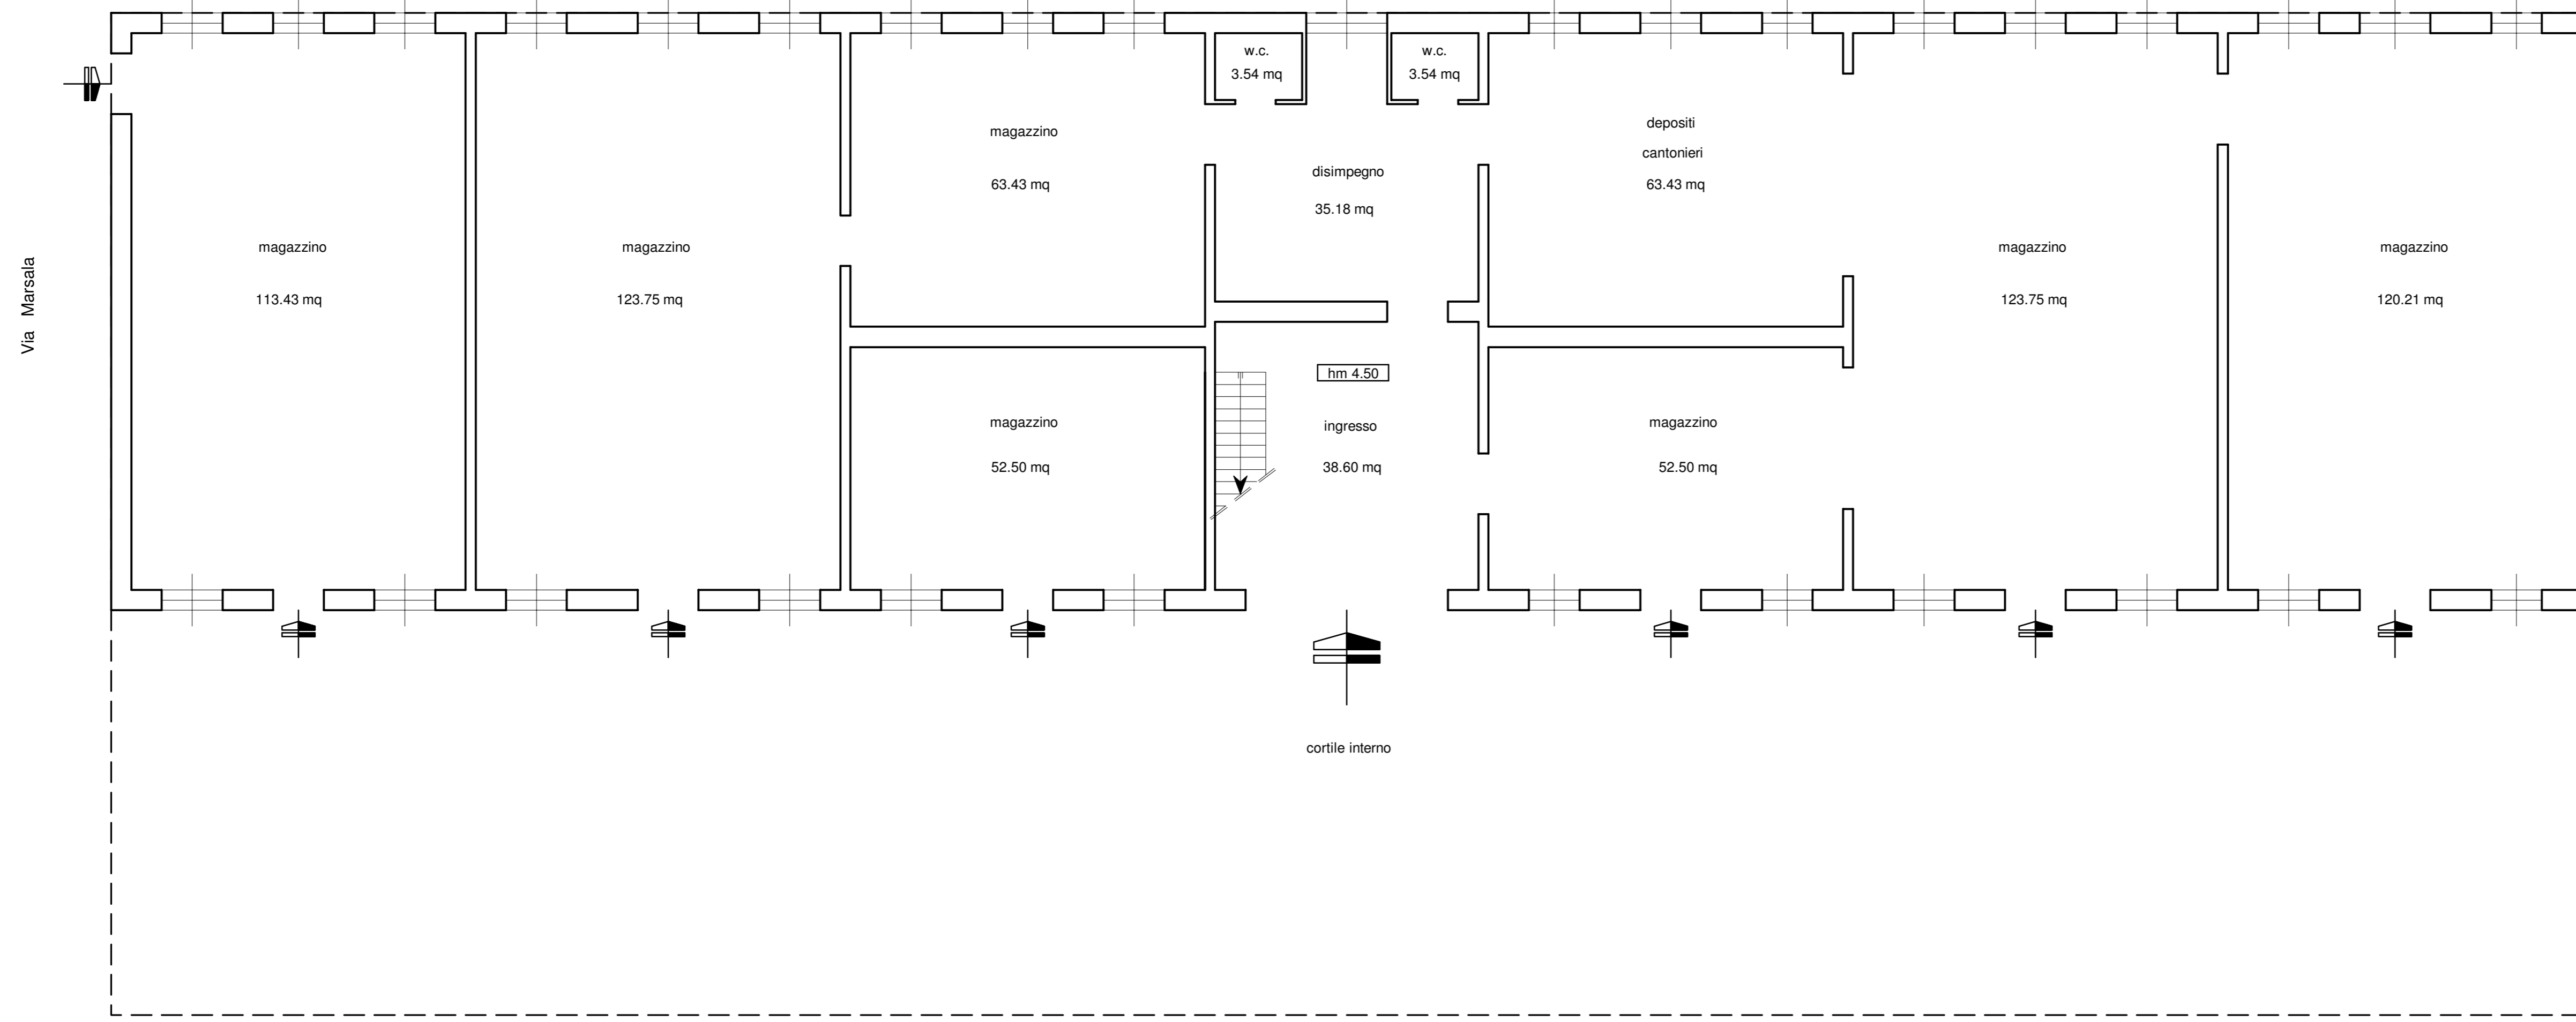

PIANTA PIANO TERRENO

Via Kennedy

Area fondiaria di pertinenza