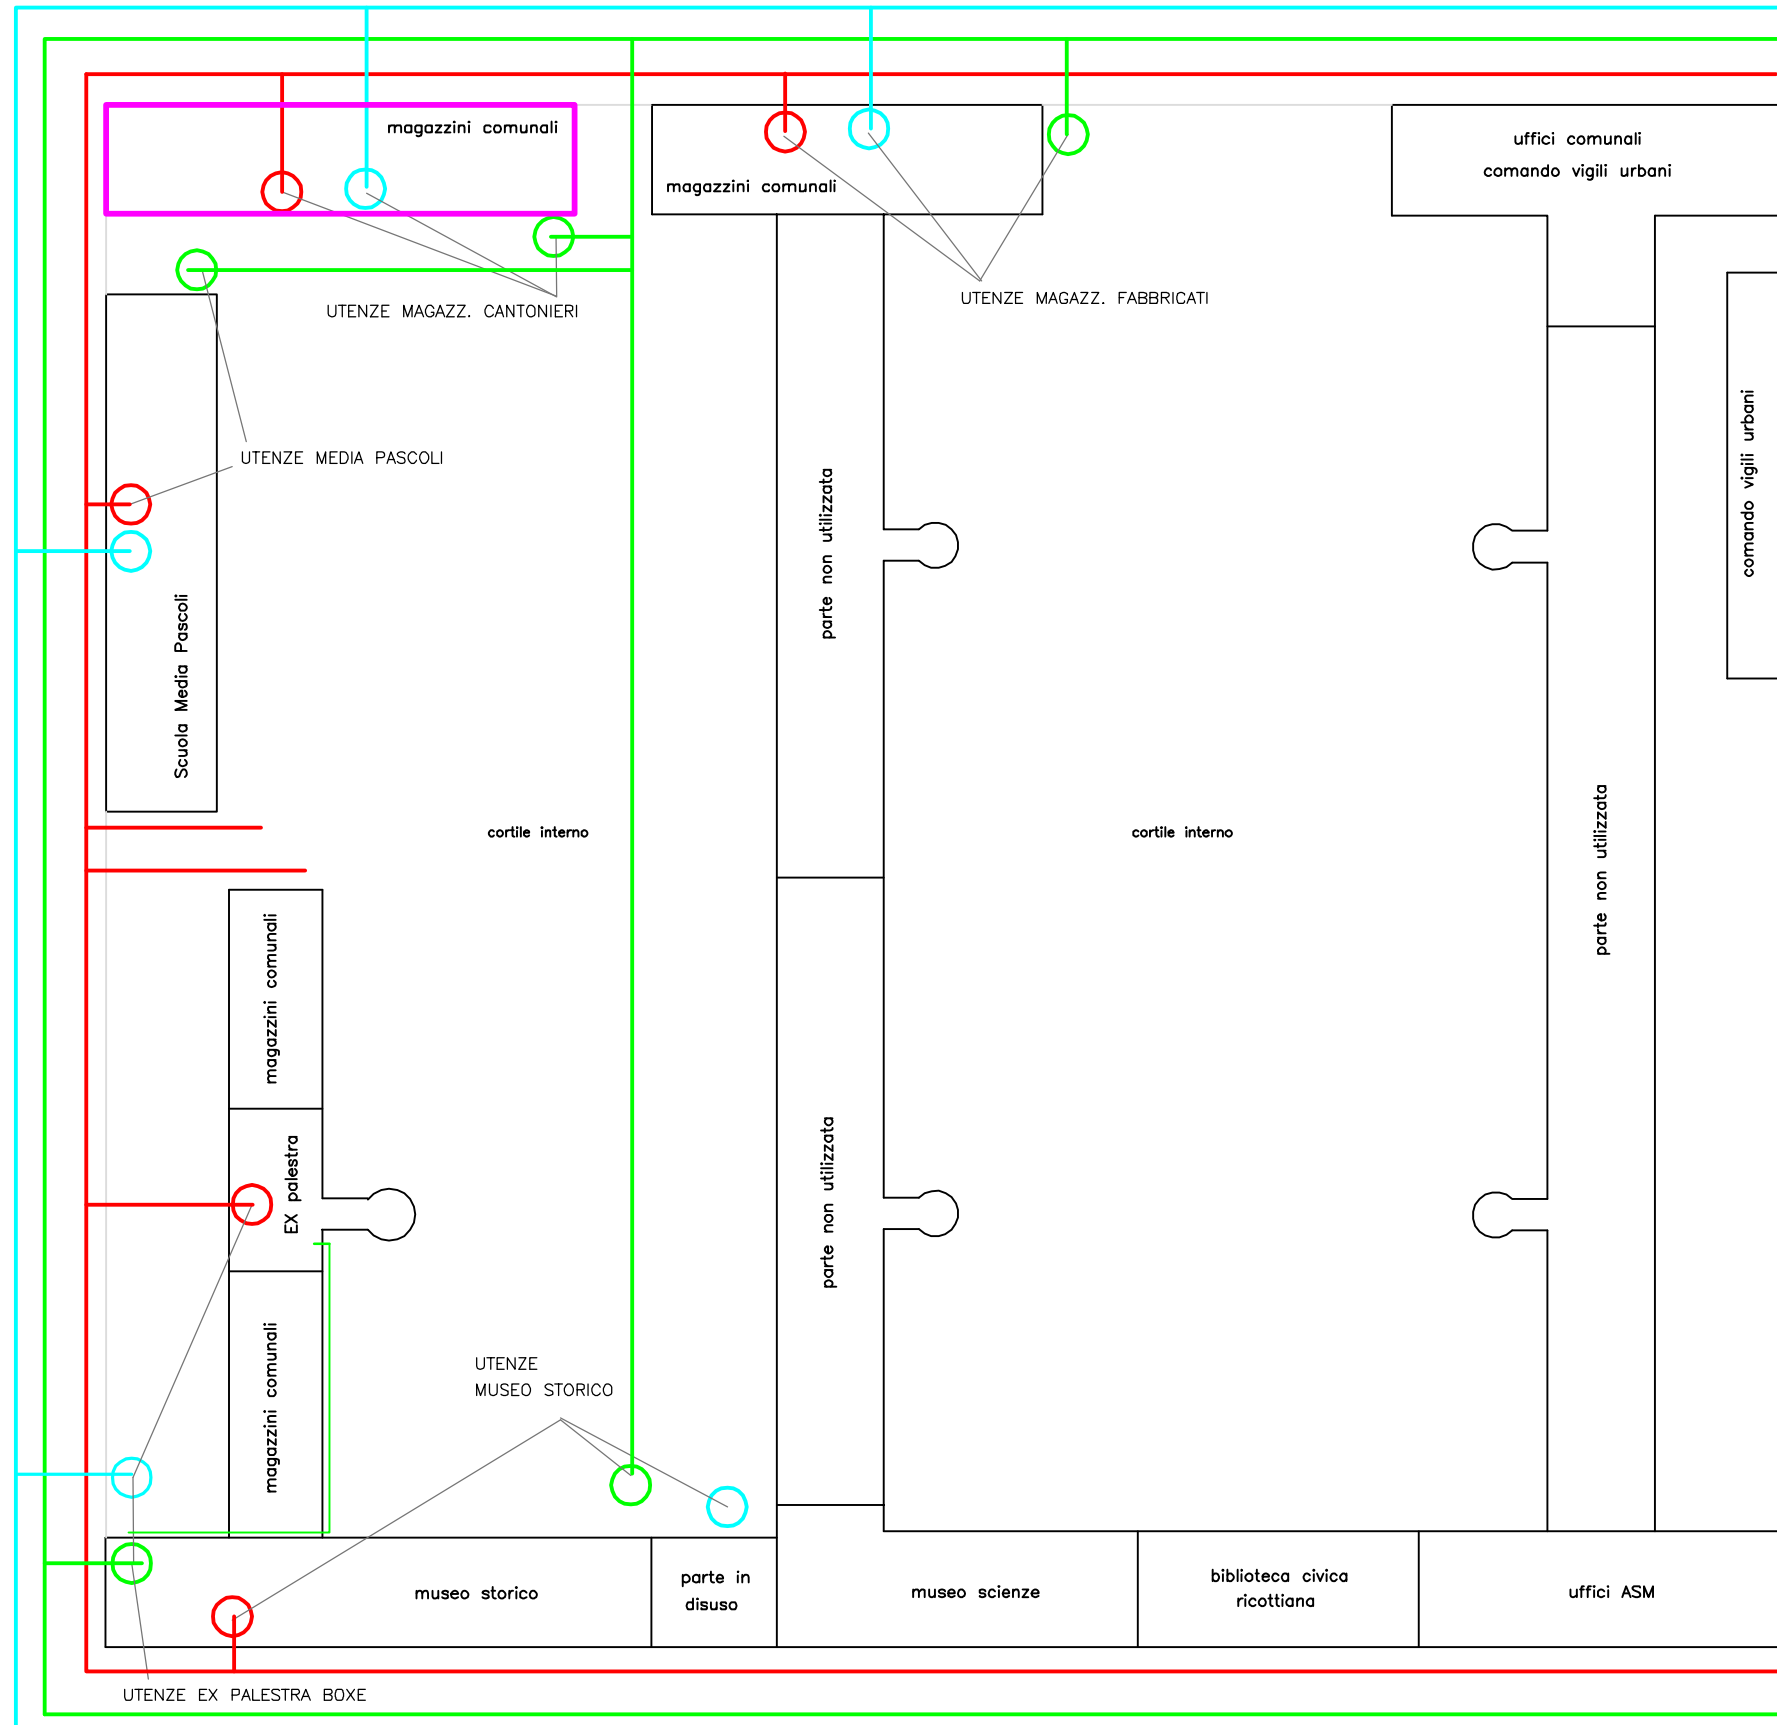

PIANTA PIANO TERRENO

Via Kennedy

Area fondiaria di pertinenza

PIANTA PIANO PRIMO

Via Kennedy

Comune di
VOGHERA
(Provincia di Pavia)

DESCRIZIONE

INVENTARIO PATRIMONIO COMUNALE
Ex Caserma "Zanardi Bonfiglio"
Magazzini Comunali
via Kennedy - via Marsala
- PIANTE PIANI TERRA e PRIMO

Scala 1:100

Tav. UNICA

Al termini delle vigenti leggi sul diritto d'autore questo disegno non potrà essere copiato, riprodotto o comunicato ad altre persone o altre senza l'autorizzazione della scrivente.

EX CASERMA "ZANARDI BONFIGLIO"

via F.lli Kennedy

LEGENDA UTENZE

-  CONTATORE ELETTRICITA'
-  CONTATORE ACQUA
-  CONTATORE GAS

LEGENDA LINEE

-  LINEA ELETTRICITA'
-  LINEA ACQUA
-  LINEA GAS

 EDIFICIO PROPOSTO

via Marsala

Corso F.lli Rosselli

via Gramsci

COMUNE DI VOGHERA

RETI SERVIZI PUBBLICI
planimetria generale
scala 1:1000