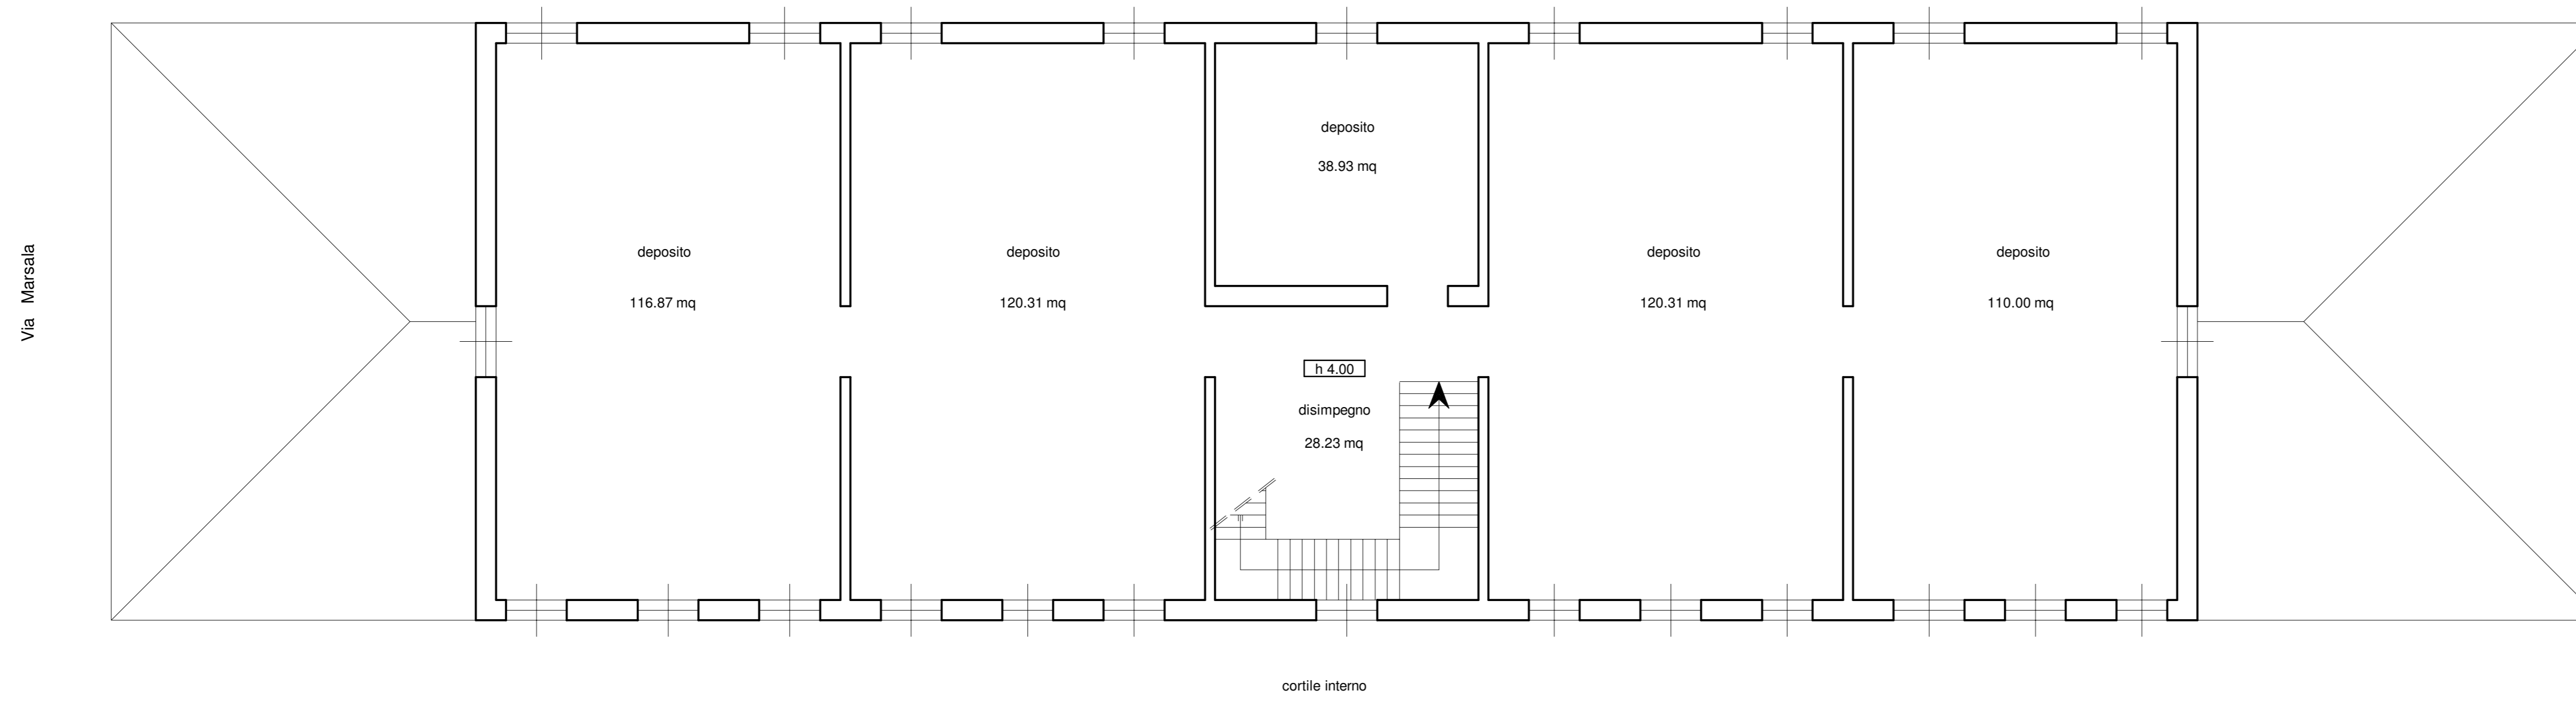

PIANTA PIANO PRIMO

Via Kennedy

Comune di
VOGHERA
(Provincia di Pavia)

DESCRIZIONE

INVENTARIO PATRIMONIO COMUNALE
Ex Caserma "Zanardi Bonfiglio"
Magazzini Comunali
via Kennedy - via Marsala
- PIANTE PIANI TERRA e PRIMO

Scala 1:100

Tav. UNICA