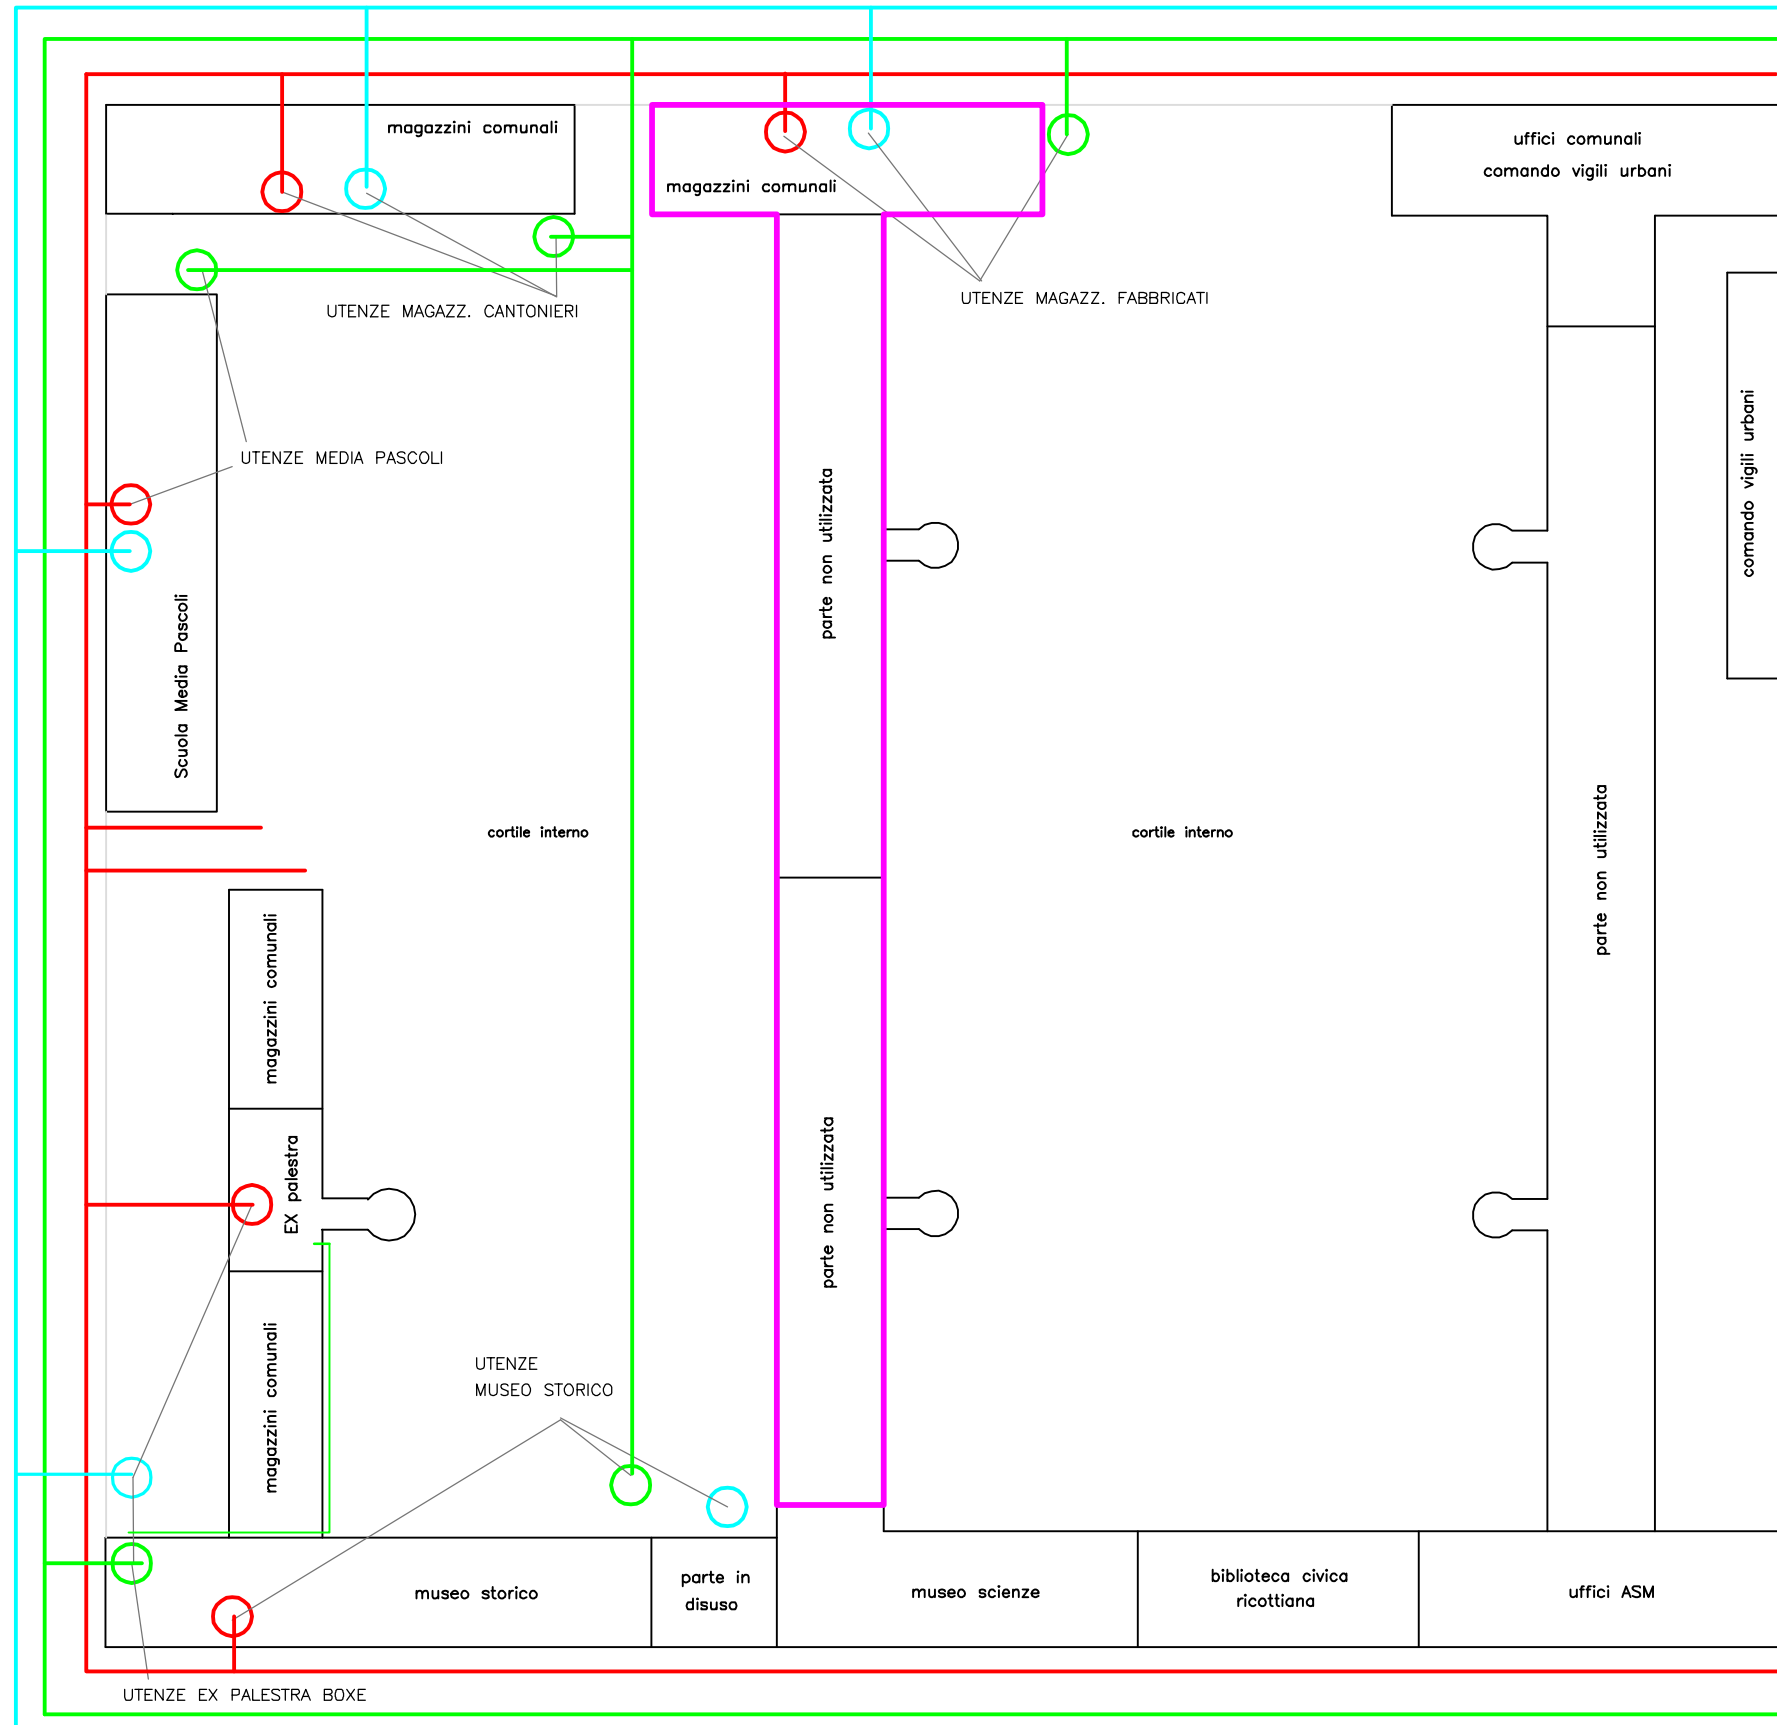

Comune di  
**VOGHERA**  
(Provincia di Pavia)

DESCRIZIONE  
INVENTARIO PATRIMONIO COMUNALE  
Ex Caserma "Zanardi Bonfiglio"  
Corpo centrale  
PIANTA PIANO TERRA - 1' - 2'

## LEGENDA UTENZE

- CONTATORE ELETTRICITA'
- CONTATORE ACQUA
- CONTATORE GAS

## LEGENDA LINEE

- LINEA ELETTRICITA'
- LINEA ACQUA
- LINEA GAS

EDIFICIO PROPOSTO

via Marsalia

Corso F.lli Rosselli

COMUNE DI VOGHERA

RETI SERVIZI PUBBLICI  
 planimetria generale  
 scala 1:1000

via Gramsci